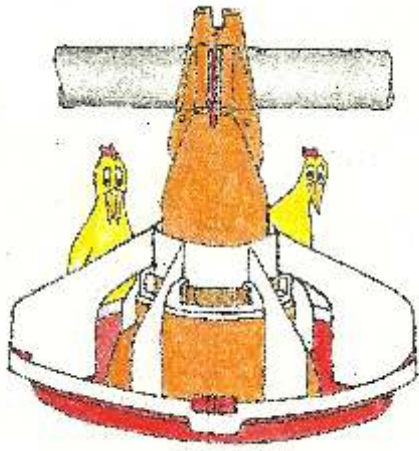

Sistemas de comedero automático

suministramos sistemas completos y componentes

Sistemas de bebedero nippie

original IMPEX 10013
nipple para gallinas
102 ml/min

original IMPEX 10012
nipple para pollos
78 ml/min

Tolvas y bebederos para aves

bandeja comedero para 100 BB

tolva comedero para 35 aves

Sistemas de ventilación

sistemas fogging

paneles evaporativos

ventilador interior

Sistemas de calefacción