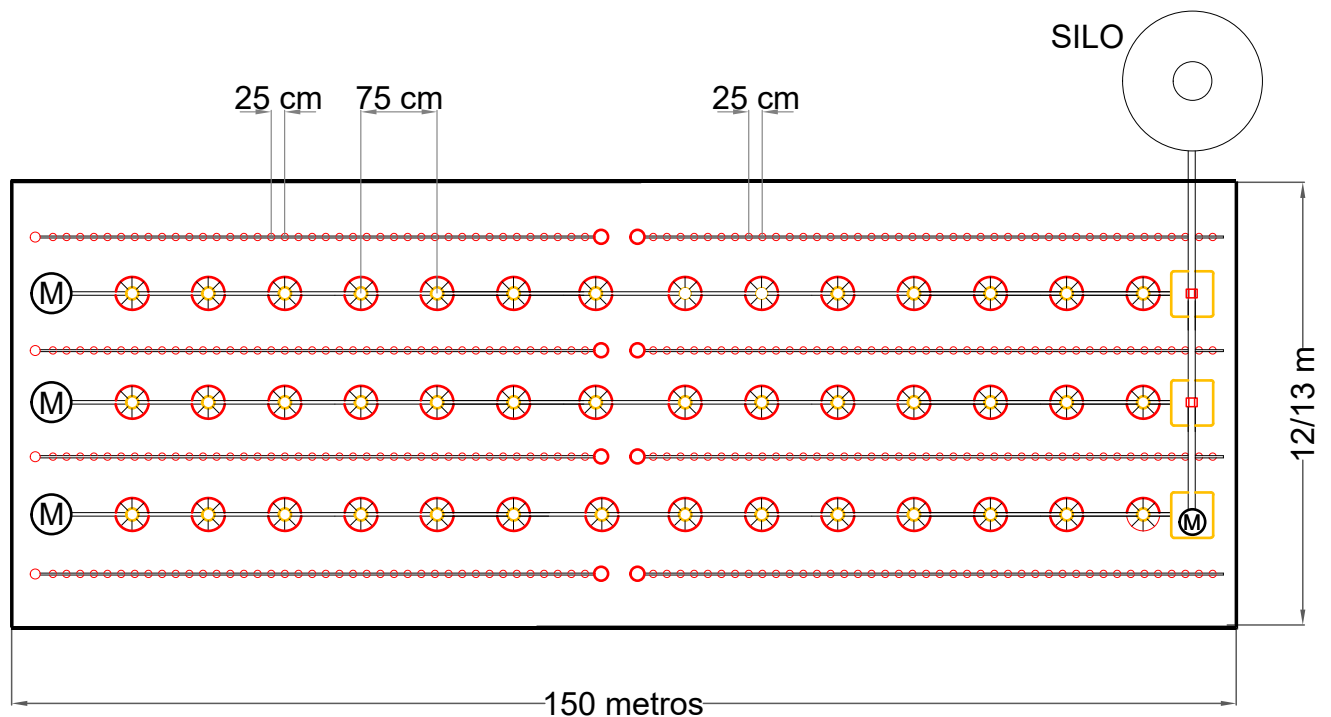

SECCIÓN VERTICAL

- A - SISTEMA DE ALIMENTACIÓN POLIVALENTE IVEGA SF-45 (588 PLATOS).
- B - LINEA DE BEBEDEROS NIPPLE IMPEX 10012 (2.352 NIPPLES).
- C - ALIMENTADOR TRANSVERSAL IVEGA SF-75.

SISTEMA DE ALIMENTACIÓN POLIVALENTE MOD. SF-45
 GALPÓN: 12 x 150 m. ENGORDE DE BROILERS.

DIBUJADO

L.M.P.

ESCALA
 VARIABLE

CROQUIS DISTRIBUCIÓN

DOTEX S.A.
 OFICINA TÉCNICA