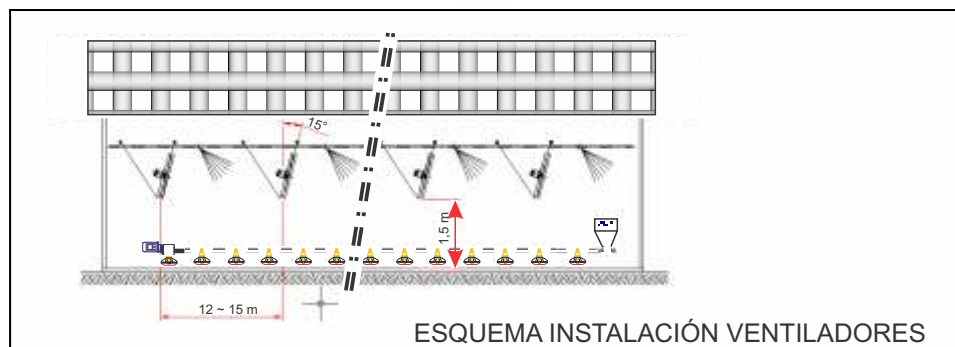

VENTILADOR GRANJA 3 PALAS METÁLICAS

- MODELO: VG-20
- TRANSMISIÓN AXIAL DIRECTA A 930 r.p.m.
- PROTECCIÓN FRONTAL.
- TENSIÓN TRIFÁSICA 220/380 V ó MONOFÁSICA 220 V.
- CAUDAL DE AIRE APROX: 12.000 m³/h.
- MUY REFORZADO.
- FABRICACIÓN NACIONAL ARGENTINA, REPUESTOS Y SERVICIO TÉCNICO GARANTIZADOS.